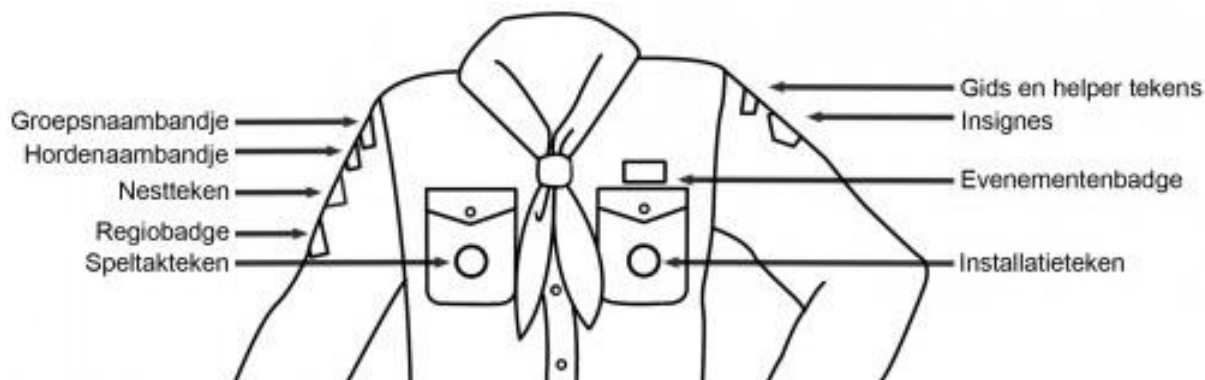

Bij Scouting Polanen dragen we een scoutingblouse (Scoutfit) en een bruine das. Alle verenigingen hebben hun eigen kleur das, waardoor je de leden van andere groepen kan herkennen. De Scoutfit wordt gedragen tijdens alle opkomsten, kamp en bijzondere gelegenheden. Daarnaast hebben wij ook een eigen scoutingtrui met het verenigingslogo. Op je Scoutfit zitten verschillende insignes die iets vertellen over jou en je groep. Je laat hiermee zien waar je vandaan komt en wat je gedaan hebt.

De verschillende insignes hebben een vaste positie:

Bevers

Bevers hebben als enige nog geen scoutfit of das, maar alleen een verenigingstrui. Hierop komen wel verschillende insignes. Totaal nodig:

- Verenigingstrui